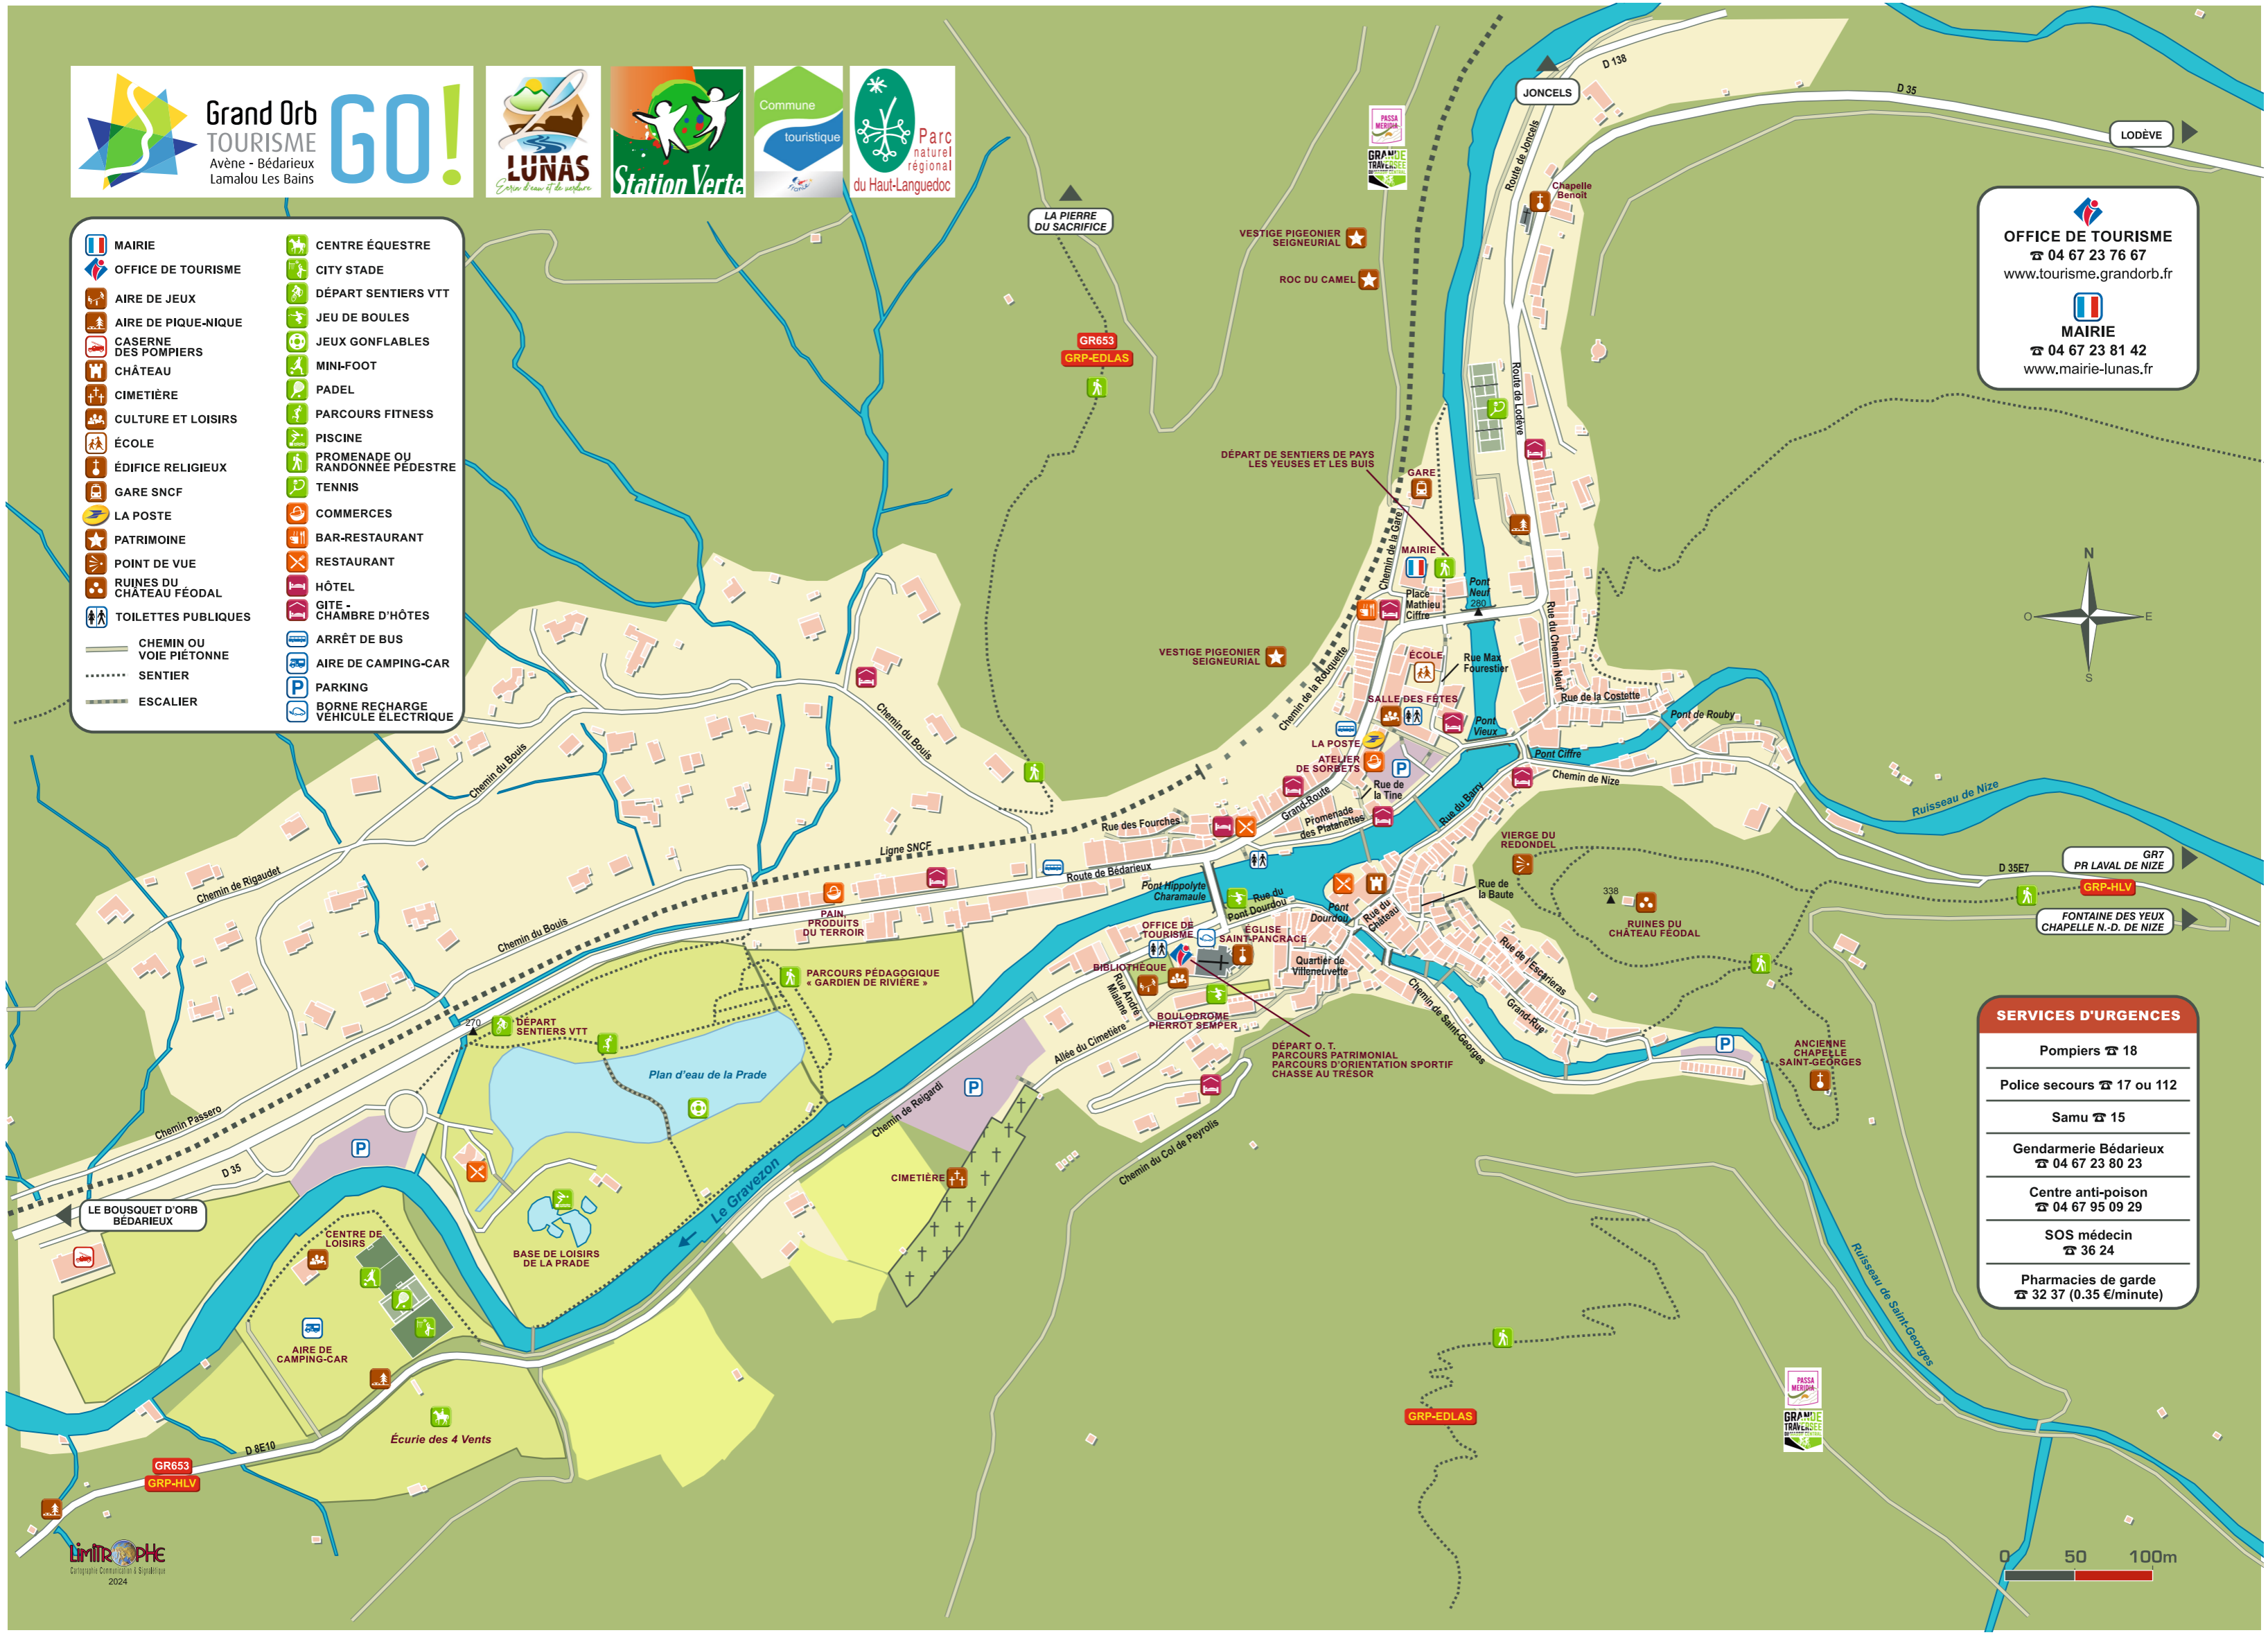

MAIRIE		CENTRE ÉQUESTRE
	OFFICE DE TOURISME		CITY STADE
	AIRE DE JEUX		DÉPART SENTIERS VTT
	AIRE DE PIQUE-NIQUE		JEU DE BOULES
	CASERNE DES POMPIERS		JEUX GONFLABLES
	CHÂTEAU		MINI-FOOT
	CIMETIÈRE		PADEL
	CULTURE ET LOISIRS		PARCOURS FITNESS
	ÉCOLE		PISCINE
	ÉDIFICE RELIGIEUX		PROMENADE OU RANDONNÉE PÉDESTRE
	GARE SNCF		TENNIS
	LA POSTE		COMMERCES
	PATRIMOINE		BAR-RESTAURANT
	POINT DE VUE		RESTAURANT
	RUINES DU CHÂTEAU FÉODAL		HÔTEL
	TOILETTES PUBLIQUES		GÎTE - CHAMBRE D'HÔTES
	CHEMIN OU VOIE PIÉTONNE		ARRÊT DE BUS
	SENTIER		AIRE DE CAMPING-CAR
	ESCALIER		PARKING
			BORNE RECHARGE VÉHICULE ÉLECTRIQUE

OFFICE DE TOURISME
☎ 04 67 23 76 67
www.tourisme.grandorb.fr

MAIRIE
☎ 04 67 23 81 42
www.mairie-lunas.fr

SERVICES D'URGENCES

Pompiers ☎ 18

Police secours ☎ 17 ou 112

Samu ☎ 15

Gendarmerie Bédarieux
☎ 04 67 23 80 23

Centre anti-poison
☎ 04 67 95 09 29

SOS médecin
☎ 36 24

Pharmacies de garde
☎ 32 37 (0.35 €/minute)